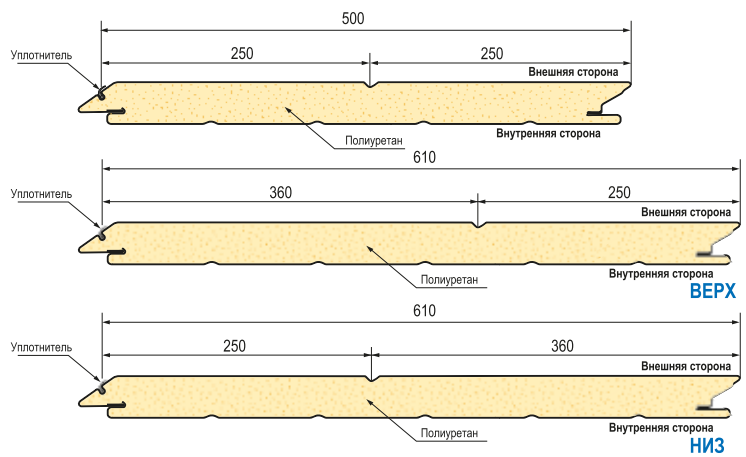

Сэндвич-панели РИТЕРНА

Сэндвич-панели оригинального запатентованного профиля изготавливаются литовской компанией "Ритерна" (RYTERNA) уже более 20 лет. Выпускаются два вида панелей, различающихся по ширине: R-500 (ширина видимой части 500 мм) и R-610 (ширина видимой части 610 мм). Толщина жести от 0,40 мм до 0,70 мм, полиуретан - высокой плотности.

Rib (полоса)

Cassette (филленка)

Midrib (широкая полоса)

Microrib (микрорип)

Macrorib (макрорип)

Slick (гладкая) / Flush (без рисунка с текстурой)

Технические характеристики

Вид панели	Толщина (м)	Коэффициент теплопроводности		Масса		Допуск, мм		
		Вт/мК	Вт/м²К	Кг/м	Кг/м²	Толщина	Ширина	Длина
R-500 (rib)	0,04	0,02	0,50	5,12	10,2	±2	±1	±5
R-610 (rib)				6,14				
R-500 (slick)	0,04	0,02	0,50	6,24	12,4	±2	±1	±5
R-610 (slick)				7,45				
R-500 (cassette)	0,04	0,02	0,50	5,12	10,2	±2	±1	±5
R-610 (cassette)				6,14				
R-500 (microrib)	0,04	0,02	0,50	5,12	10,2	±2	±1	±5
R-610 (microrib)				6,14				
R-500 (macrorib)	0,04	0,02	0,50	5,12	10,2	±2	±1	±5
R-610 (macrorib)				6,14				
R-500 (midrib)	0,04	0,02	0,50	5,12 / 6,24	12,4	±2	±1	±5
R-610 (midrib)				6,14 / 7,45				

Состав защитного покрытия

Максимальная длина сэндвич-панелей 12,5 м.
Стандартная нарезка: 3,1 и 9,2 м
Диапазон температур для нормальной эксплуатации сэндвич-панелей от -35° до +100°С

Технологический процесс изготовления сэндвич-панелей соответствует стандарту качества ISO 9001 (№. 151009565)