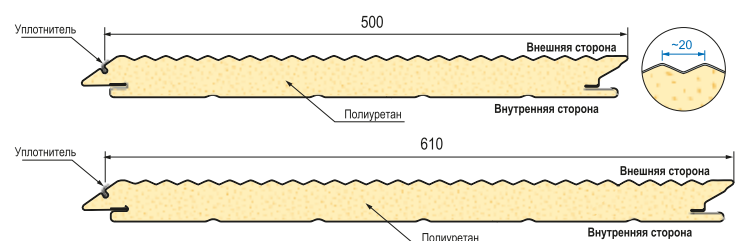

Сэндвич-панели РИТЕРНА

Сэндвич-панели оригинального запатентованного профиля изготавливаются литовской компанией "Ритерна" (RYTERNA) уже более 20 лет. Выпускаются два вида панелей, различающихся по ширине: R-500 (ширина видимой части 500 мм) и R-610 (ширина видимой части 610 мм). Толщина жести от 0,40 мм до 0,70 мм, полиуретан - высокой плотности.

Rib (полоса)

Cassette (филленка)

Midrib (широкая полоса)

Microrib (микрорип)

Macrorib (макрорип)

Slick (гладкая) / Flush (без рисунка с текстурой)

Технические характеристики

Вид панели	Толщина (м)	Коэффициент теплопроводности		Масса		Допуск, мм		
		Вт/мК	Вт/м²К	Кг/м	Кг/м²	Толщина	Ширина	Длина
R-500 (rib)	0,04	0,02	0,50	5,12	10,2	±2	±1	±5
R-610 (rib)				6,14				
R-500 (slick)	0,04	0,02	0,50	6,24	12,4	±2	±1	±5
R-610 (slick)				7,45				
R-500 (cassette)	0,04	0,02	0,50	5,12	10,2	±2	±1	±5
R-610 (cassette)				6,14				
R-500 (microrib)	0,04	0,02	0,50	5,12	10,2	±2	±1	±5
R-610 (microrib)				6,14				
R-500 (macrorib)	0,04	0,02	0,50	5,12	10,2	±2	±1	±5
R-610 (macrorib)				6,14				
R-500 (midrib)	0,04	0,02	0,50	5,12 / 6,24	12,4	±2	±1	±5
R-610 (midrib)				6,14 / 7,45				

Состав защитного покрытия

Максимальная длина сэндвич-панелей 12,5 м.
Стандартная нарезка: 3,1 и 9,2 м
Диапазон температур для нормальной эксплуатации сэндвич-панелей от -35° до +100°С

Технологический процесс изготовления сэндвич-панелей соответствует стандарту качества ISO 9001 (№. 151009565)