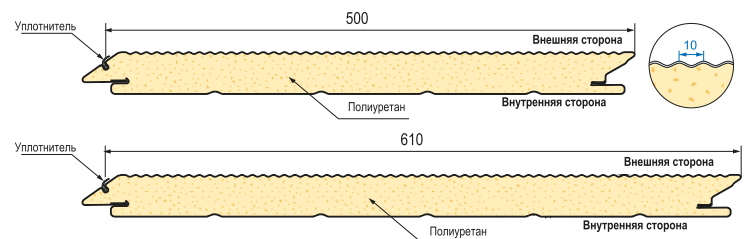

Сэндвич-панели РИТЕРНА

Сэндвич-панели оригинального запатентованного профиля изготавливаются литовской компанией "Ритерна" (RYTERNA) уже более 20 лет. Выпускаются два вида панелей, различающихся по ширине: R-500 (ширина видимой части 500 мм) и R-610 (ширина видимой части 610 мм). Толщина жести от 0,40 мм до 0,70 мм, полиуретан - высокой плотности.

Rib (полоса)

Cassette (филленка)

Midrib (широкая полоса)

Microrib (микрорип)

Macrorib (макрорип)

Slick (гладкая) / Flush (без рисунка с текстурой)

Технические характеристики

Вид панели	Толщина (м)	Коэффициент теплопроводности		Масса		Допуск, мм		
		Вт/мК	Вт/м²К	Кг/м	Кг/м²	Толщина	Ширина	Длина
R-500 (rib)	0,04	0,02	0,50	5,12	10,2	±2	±1	±5
R-610 (rib)				6,14				
R-500 (slick)	0,04	0,02	0,50	6,24	12,4	±2	±1	±5
R-610 (slick)				7,45				
R-500 (cassette)	0,04	0,02	0,50	5,12	10,2	±2	±1	±5
R-610 (cassette)				6,14				
R-500 (microrib)	0,04	0,02	0,50	5,12	10,2	±2	±1	±5
R-610 (microrib)				6,14				
R-500 (macrorib)	0,04	0,02	0,50	5,12	10,2	±2	±1	±5
R-610 (macrorib)				6,14				
R-500 (midrib)	0,04	0,02	0,50	5,12 / 6,24	12,4	±2	±1	±5
R-610 (midrib)				6,14 / 7,45				

Состав защитного покрытия

Максимальная длина сэндвич-панелей 12,5 м.
Стандартная нарезка: 3,1 и 9,2 м
Диапазон температур для нормальной эксплуатации сэндвич-панелей от -35° до +100°С

Технологический процесс изготовления сэндвич-панелей соответствует стандарту качества ISO 9001 (№. 151009565)