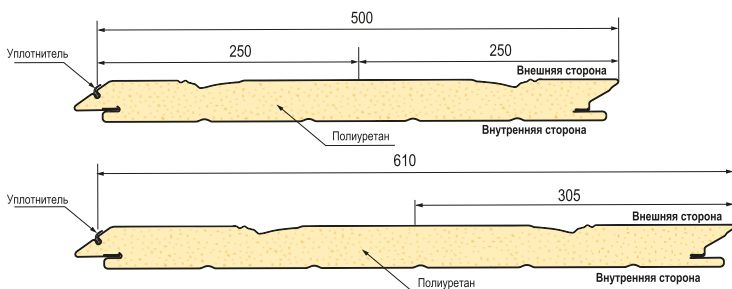

Сэндвич-панели РИТЕРНА

Сэндвич-панели оригинального запатентованного профиля изготавливаются литовской компанией "Ритерна" (RYTERNA) уже более 20 лет. Выпускаются два вида панелей, различающихся по ширине: R-500 (ширина видимой части 500 мм) и R-610 (ширина видимой части 610 мм). Толщина жести от 0,40 мм до 0,70 мм, полиуретан - высокой плотности.

Rib (полоса)

Cassette (филленка)

Midrib (широкая полоса)

Microrib (микрорип)

Macrorib (макрорип)

Slick (гладкая) / Flush (без рисунка с текстурой)

Технические характеристики

Вид панели	Толщина (м)	Коэффициент теплопроводности		Масса		Допуск, мм		
		Вт/мК	Вт/м²К	Кг/м	Кг/м²	Толщина	Ширина	Длина
R-500 (rib)	0,04	0,02	0,50	5,12	10,2	±2	±1	±5
R-610 (rib)				6,14				
R-500 (slick)	0,04	0,02	0,50	6,24	12,4	±2	±1	±5
R-610 (slick)				7,45				
R-500 (cassette)	0,04	0,02	0,50	5,12	10,2	±2	±1	±5
R-610 (cassette)				6,14				
R-500 (microrib)	0,04	0,02	0,50	5,12	10,2	±2	±1	±5
R-610 (microrib)				6,14				
R-500 (macrorib)	0,04	0,02	0,50	5,12	10,2	±2	±1	±5
R-610 (macrorib)				6,14				
R-500 (midrib)	0,04	0,02	0,50	5,12 / 6,24	12,4	±2	±1	±5
R-610 (midrib)				6,14 / 7,45				

Состав защитного покрытия

Максимальная длина сэндвич-панелей 12,5 м.
Стандартная нарезка: 3,1 и 9,2 м
Диапазон температур для нормальной эксплуатации сэндвич-панелей от -35° до +100°С

Технологический процесс изготовления сэндвич-панелей соответствует стандарту качества ISO 9001 (№. 151009565)