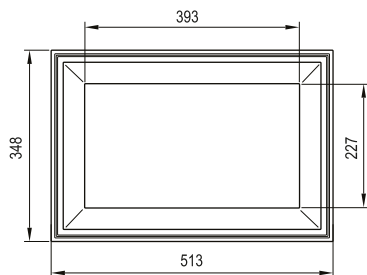

Сэндвич-панели РИТЕРНА

Сэндвич-панели оригинального запатентованного профиля изготавливаются литовской компанией "Ритерна" (RYTERNA) уже более 20 лет. Выпускаются два вида панелей, различающихся по ширине: R-500 (ширина видимой части 500 мм) и R-610 (ширина видимой части 610 мм). Толщина жести от 0,40 мм до 0,70 мм, полиуретан - высокой плотности.

Rib (полоса)

Cassette (филленка)

Midrib (широкая полоса)

Microrib (микрорип)

Macrorib (макрорип)

Slick (гладкая) / Flush (без рисунка с текстурой)

Технические характеристики

Вид панели	Толщина (м)	Коэффициент теплопроводности		Масса		Допуск, мм		
		Вт/мК	Вт/м²К	Кг/м	Кг/м²	Толщина	Ширина	Длина
R-500 (rib)	0,04	0,02	0,50	5,12	10,2	±2	±1	±5
R-610 (rib)				6,14				
R-500 (slick)	0,04	0,02	0,50	6,24	12,4	±2	±1	±5
R-610 (slick)				7,45				
R-500 (cassette)	0,04	0,02	0,50	5,12	10,2	±2	±1	±5
R-610 (cassette)				6,14				
R-500 (microrib)	0,04	0,02	0,50	5,12	10,2	±2	±1	±5
R-610 (microrib)				6,14				
R-500 (macrorib)	0,04	0,02	0,50	5,12	10,2	±2	±1	±5
R-610 (macrorib)				6,14				
R-500 (midrib)	0,04	0,02	0,50	5,12 / 6,24	12,4	±2	±1	±5
R-610 (midrib)				6,14 / 7,45				

Состав защитного покрытия

Максимальная длина сэндвич-панелей 12,5 м.
Стандартная нарезка: 3,1 и 9,2 м
Диапазон температур для нормальной эксплуатации сэндвич-панелей от -35° до +100°С

Технологический процесс изготовления сэндвич-панелей соответствует стандарту качества ISO 9001 (№. 151009565)