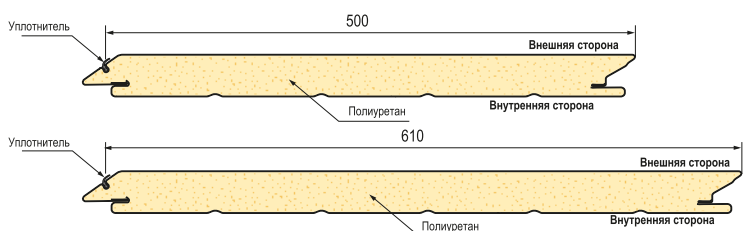

Сэндвич-панели РИТЕРНА

Сэндвич-панели оригинального запатентованного профиля изготавливаются литовской компанией "Ритерна" (RYTERNA) уже более 20 лет. Выпускаются два вида панелей, различающихся по ширине: R-500 (ширина видимой части 500 мм) и R-610 (ширина видимой части 610 мм). Толщина жести от 0,40 мм до 0,70 мм, полиуретан - высокой плотности.

Rib (полоса)

Cassette (филленка)

Midrib (широкая полоса)

Microrib (микрорип)

Macrorib (макрорип)

Slick (гладкая) / Flush (без рисунка с текстурой)

Технические характеристики

Вид панели	Толщина (м)	Коэффициент теплопроводности		Масса		Допуск, мм		
		Вт/мК	Вт/м²К	Кг/м	Кг/м²	Толщина	Ширина	Длина
R-500 (rib)	0,04	0,02	0,50	5,12	10,2	±2	±1	±5
R-610 (rib)				6,14				
R-500 (slick)	0,04	0,02	0,50	6,24	12,4	±2	±1	±5
R-610 (slick)				7,45				
R-500 (cassette)	0,04	0,02	0,50	5,12	10,2	±2	±1	±5
R-610 (cassette)				6,14				
R-500 (microrib)	0,04	0,02	0,50	5,12	10,2	±2	±1	±5
R-610 (microrib)				6,14				
R-500 (macrorib)	0,04	0,02	0,50	5,12	10,2	±2	±1	±5
R-610 (macrorib)				6,14				
R-500 (midrib)	0,04	0,02	0,50	5,12 / 6,24	12,4	±2	±1	±5
R-610 (midrib)				6,14 / 7,45				

Состав защитного покрытия

Максимальная длина сэндвич-панелей 12,5 м.
Стандартная нарезка: 3,1 и 9,2 м
Диапазон температур для нормальной эксплуатации сэндвич-панелей от -35° до +100°С

Технологический процесс изготовления сэндвич-панелей соответствует стандарту качества ISO 9001 (№. 151009565)