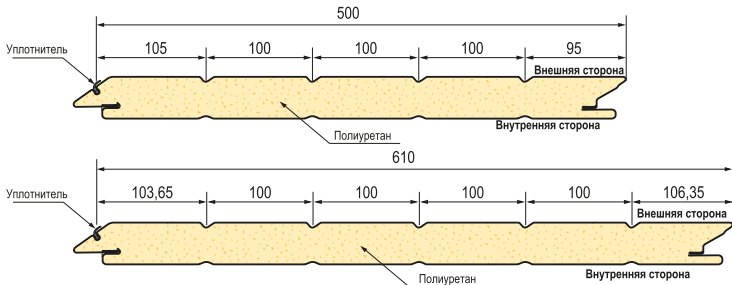

Сэндвич-панели РИТЕРНА

Сэндвич-панели оригинального запатентованного профиля изготавливаются литовской компанией "Ритерна" (RYTERNA) уже более 20 лет. Выпускаются два вида панелей, различающихся по ширине: R-500 (ширина видимой части 500 мм) и R-610 (ширина видимой части 610 мм). Толщина жести от 0,40 мм до 0,70 мм, полиуретан - высокой плотности.

Rib (полоса)

Cassette (филленка)

Midrib (широкая полоса)

Microrib (микрорип)

Macrorib (макрорип)

Slick (гладкая) / Flush (без рисунка с текстурой)

Технические характеристики

Вид панели	Толщина (м)	Коэффициент теплопроводности		Масса		Допуск, мм		
		Вт/мК	Вт/м²К	Кг/м	Кг/м²	Толщина	Ширина	Длина
R-500 (rib)	0,04	0,02	0,50	5,12	10,2	±2	±1	±5
R-610 (rib)				6,14				
R-500 (slick)	0,04	0,02	0,50	6,24	12,4	±2	±1	±5
R-610 (slick)				7,45				
R-500 (cassette)	0,04	0,02	0,50	5,12	10,2	±2	±1	±5
R-610 (cassette)				6,14				
R-500 (microrib)	0,04	0,02	0,50	5,12	10,2	±2	±1	±5
R-610 (microrib)				6,14				
R-500 (macrorib)	0,04	0,02	0,50	5,12	10,2	±2	±1	±5
R-610 (macrorib)				6,14				
R-500 (midrib)	0,04	0,02	0,50	5,12 / 6,24	12,4	±2	±1	±5
R-610 (midrib)				6,14 / 7,45				

Состав защитного покрытия

Максимальная длина сэндвич-панелей 12,5 м.
Стандартная нарезка: 3,1 и 9,2 м
Диапазон температур для нормальной эксплуатации сэндвич-панелей от -35° до +100°С

Технологический процесс изготовления сэндвич-панелей соответствует стандарту качества ISO 9001 (№. 151009565)